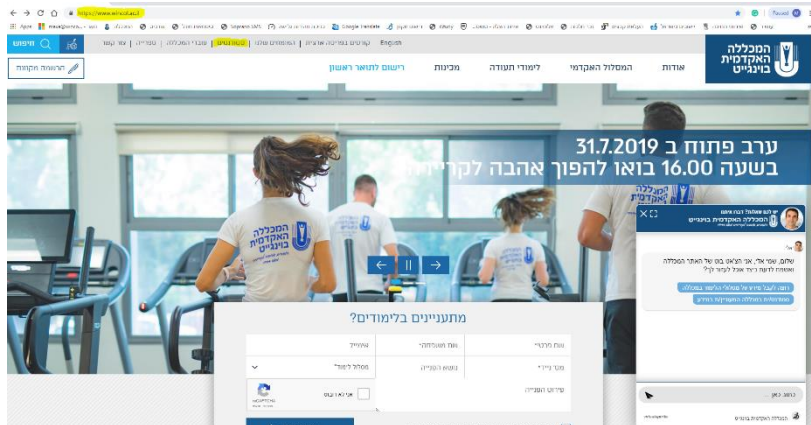

כניסה למערכת המידע ובדיקת ציונים באתר המכללה האקדמית בוינגייט

יש להיכנס לאתר המכללה האקדמית בוינגייט:

wincol.ac.il

זה העמוד שנפתח

יפתח חלון שבו יש לרשום שם משתמש וסיסמא.

שם משתמש: להקליד מסי' תעודת זהות ללא הספרה אפס בהתחלה.