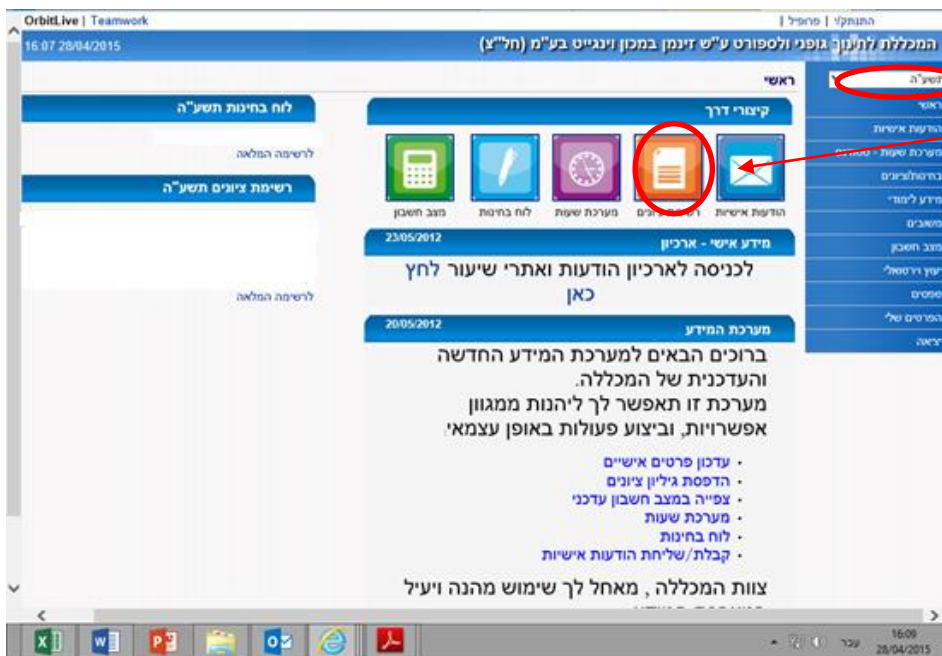

כניסה למערכת המידע ובדיקת ציונים באתר המכללה האקדמית בוינגייט

יש להיכנס לאתר המכללה האקדמית בוינגייט:

wincol.ac.il

זה העמוד שנפתח

יפתח חלון שבו יש לרשום שם משתמש וסיסמא.

שם משתמש: להקליד מסי' תעודת זהות ללא הספרה אפס בהתחלה.

סיסמא: תאריך לידה בשש ספרות ddmmyy

זה העמוד שנפתח

בלחיצה על **רשימת ציונים** תתקבל רשימת הציונים עבור כל הקורסים שנלמדו באותה שנת הלימודים.

לבדיקת ציונים בשנת לימודים נוספת ניתן לשנות את שנת הלימודים המופיעה