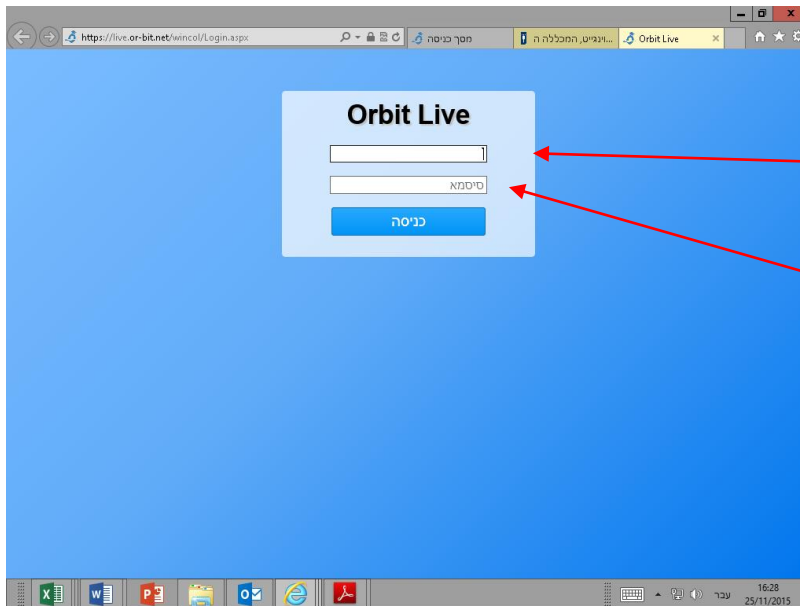

כניסה למערכת המידע ובדיקת ציונים באתר המכללה האקדמית בוינגייט

יש להיכנס לאתר המכללה האקדמית בוינגייט:

wincol.ac.il

זה העמוד שנפתח

יפתח חלון שבו יש לרשום שם משתמש וסיסמא.

שם משתמש: להקליד מסי' תעודת זהות ללא הספרה אפס בהתחלה.