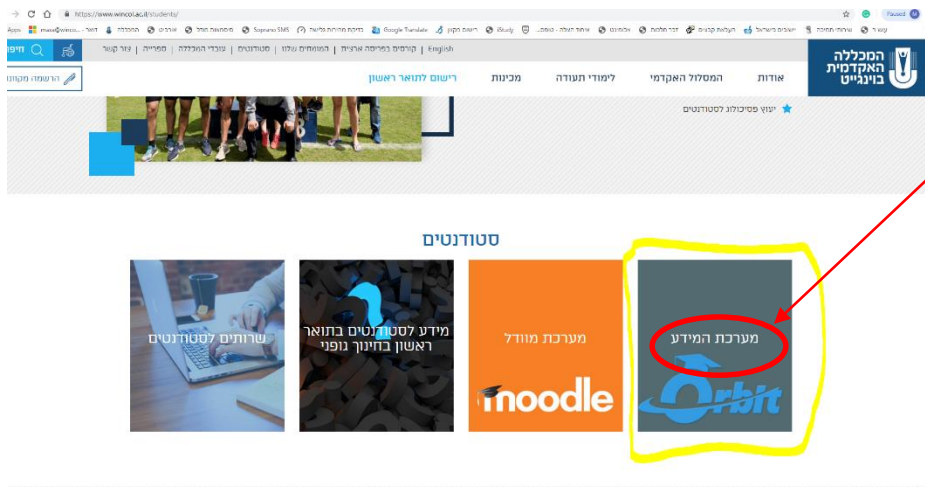

כניסה למערכת המידע ובדיקת ציונים באתר המכללה האקדמית בוינגייט

יש להיכנס לאתר המכללה האקדמית בוינגייט:

wincol.ac.il

זה העמוד שנפתח

יפתח חלון שבו יש לרשום שם משתמש וסיסמא.

שם משתמש: להקליד מסי' תעודת זהות ללא הספרה אפס בהתחלה.